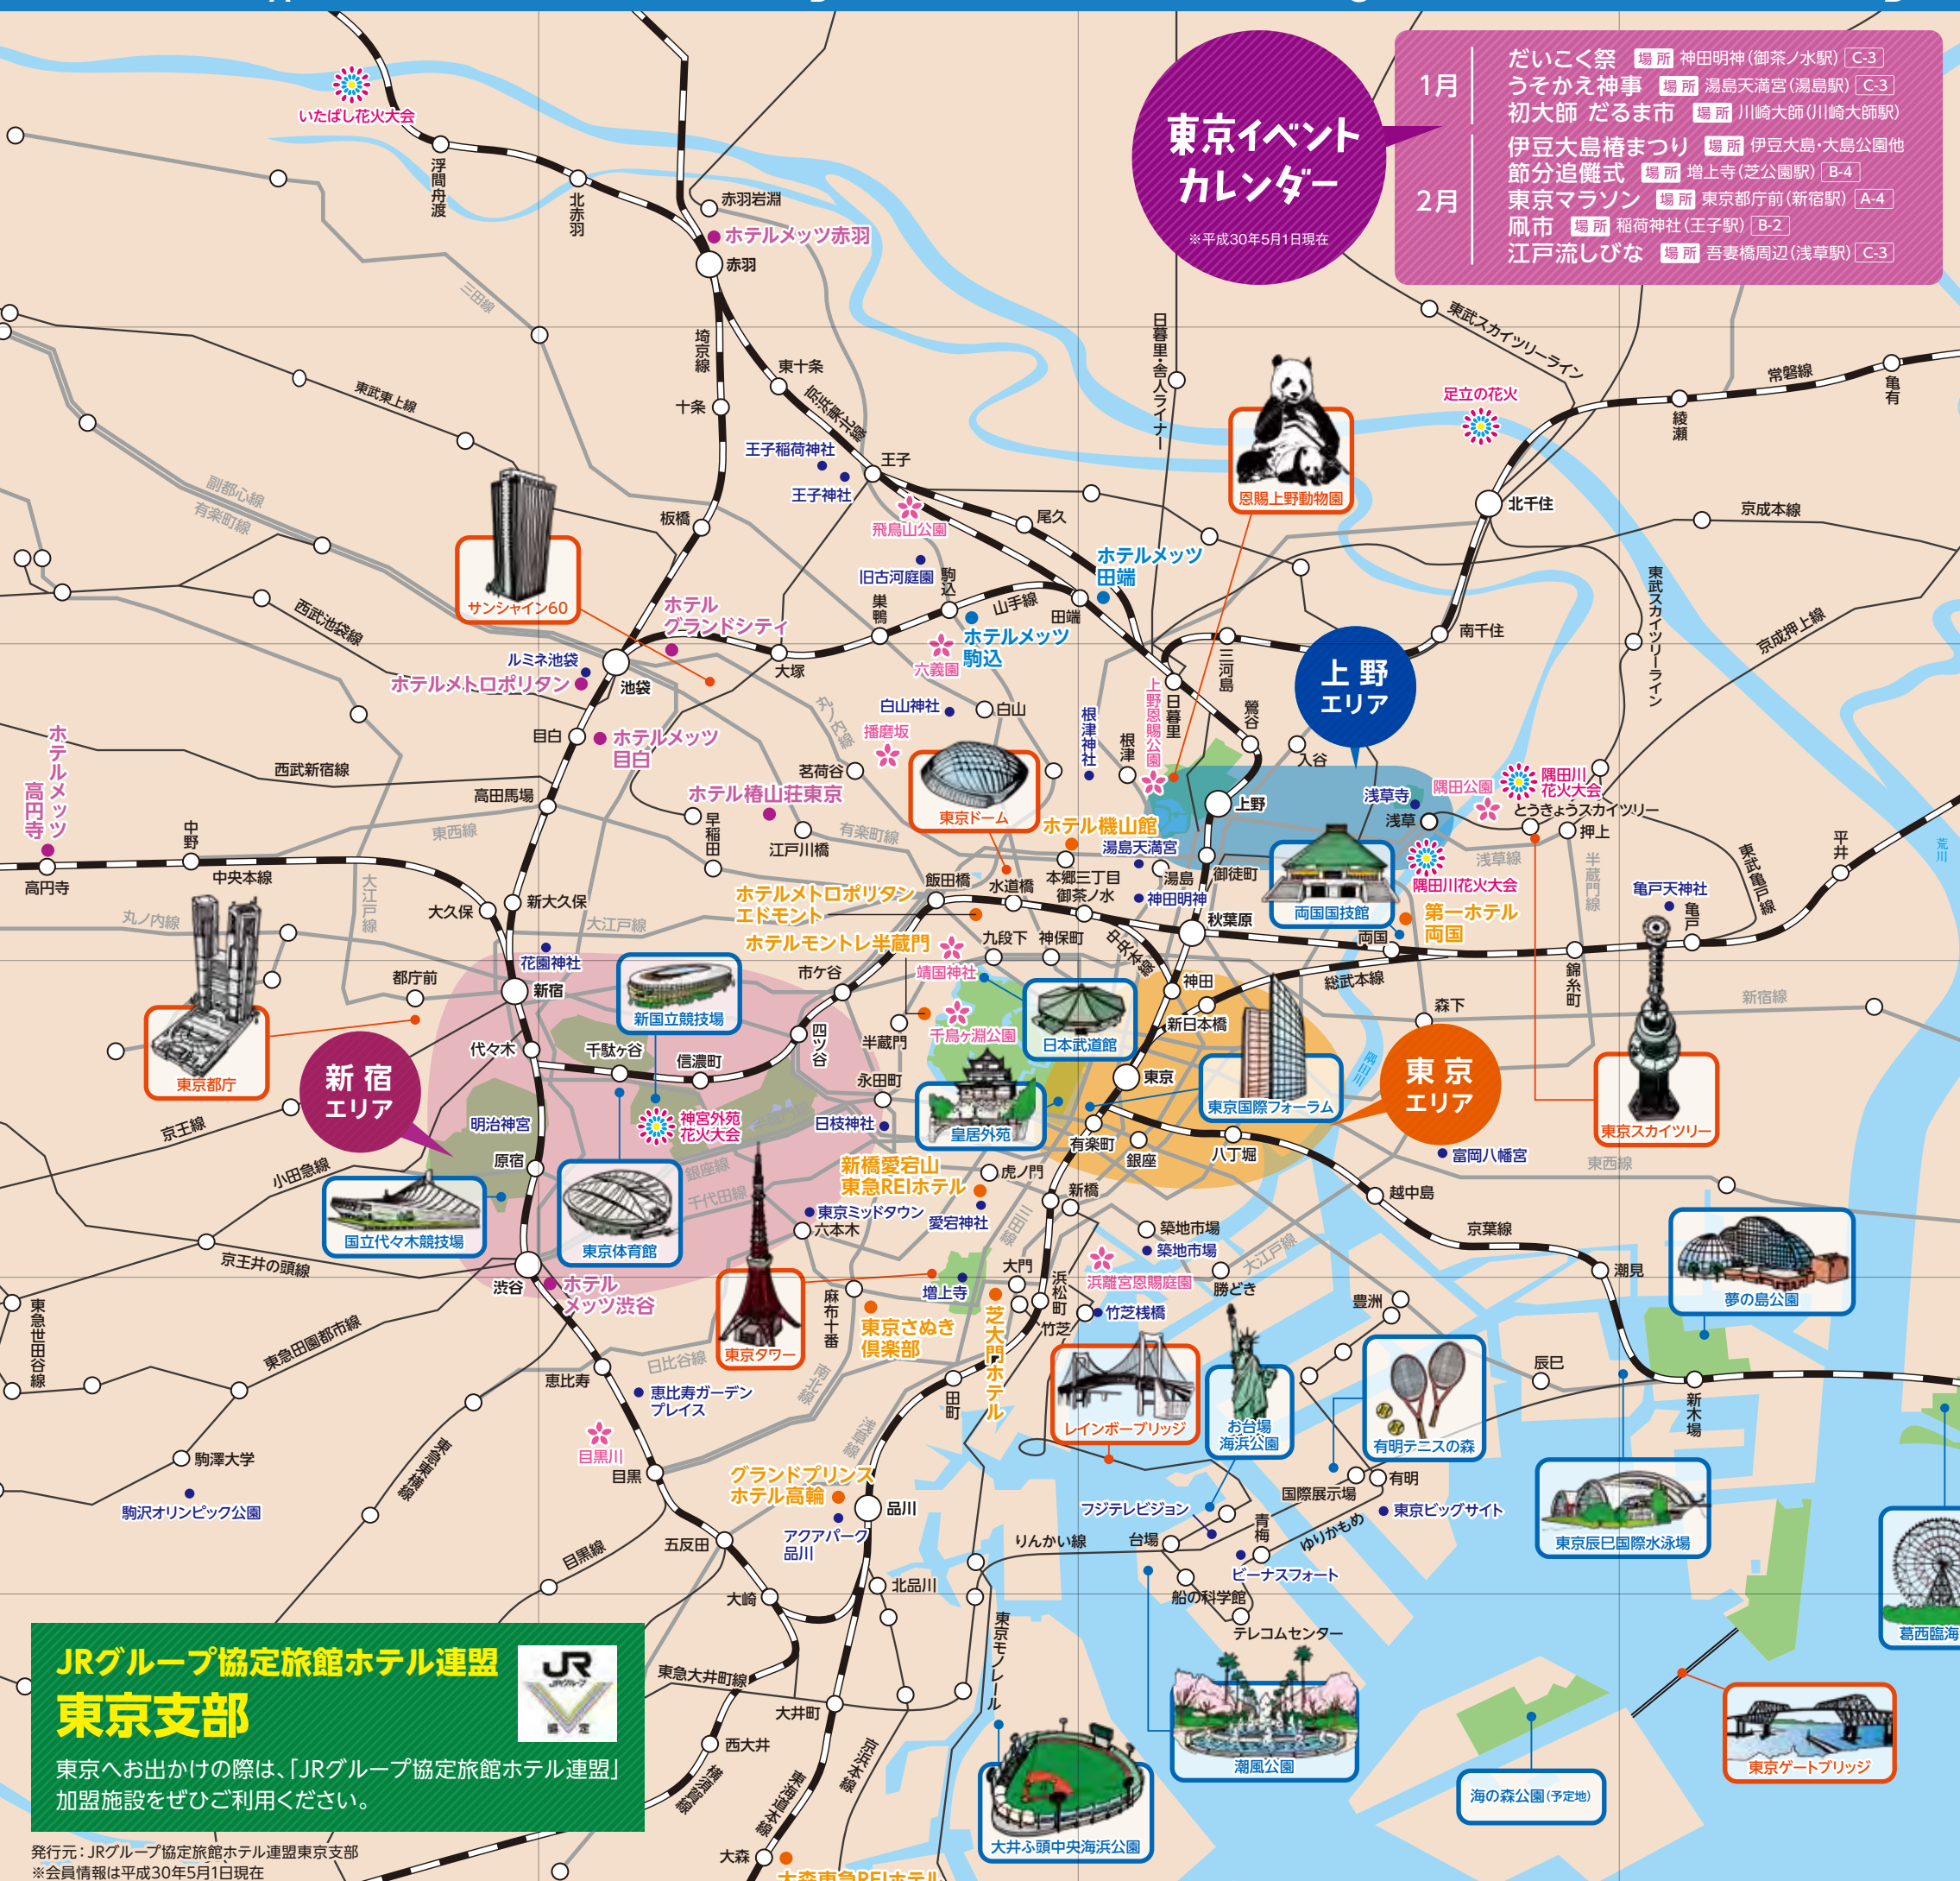

# 東京イベント カレンダー

※平成30年5月1日現在

- 1月**
- だいこく祭 場所 神田明神(御茶ノ水駅) [C-3]
  - うそかえ神事 場所 湯島天満宮(湯島駅) [C-3]
  - 初大師 だるま市 場所 川崎大師(川崎大師駅)
- 2月**
- 伊豆大島椿まつり 場所 伊豆大島・大島公園他
  - 節分追儺式 場所 増上寺(芝公園駅) [B-4]
  - 東京マラソン 場所 東京都庁前(新宿駅) [A-4]
  - 凧市 場所 稲荷神社(王子駅) [B-2]
  - 江戸流しびな 場所 吾妻橋周辺(浅草駅) [C-3]

- 3月**
- 千代田のさくらまつり 場所 九段下駅・半蔵門駅周辺 [B-3]
  - 日本橋桜フェスティバル 場所 日本橋駅周辺 [C-4]
  - うえの桜まつり 場所 上野駅周辺 [C-3]
  - 隅田公園桜まつり 場所 隅田公園(浅草駅) [C-3]
  - 餃子フェストTOKYO 場所 駒沢オリンピック公園(駒沢大学駅) [A-5]
  - 八丈島フリージアまつり 場所 八丈島・八丈町役場他
- 4月**
- 文京さくらまつり 場所 播磨坂(茗荷谷駅) [B-3]
  - 文京つつじまつり 場所 根津神社(根津駅) [C-3]
  - 花まつり 場所 浅草寺(浅草駅) [C-3]
  - 江戸吉原おいらん道中 場所 一葉桜小松橋通り(浅草駅) [C-3]
  - 浅草 流鏝馬 場所 隅田公園特設会場(浅草駅) [C-3]
  - 亀戸天神社 藤まつり 場所 亀戸天神社(亀戸駅) [D-3]
- 5月**
- 神田祭 ※西暦奇数年に開催 場所 神田明神(御茶ノ水駅) [C-3]
  - 春のバラフェスティバル 場所 旧古川庭園(駒込駅) [B-2]
  - 三社祭 場所 浅草神社(浅草駅) [C-3]
- 6月**
- 文京あじさいまつり 場所 白山神社(白山駅) [B-3]
  - 山王祭 ※西暦偶数年に開催 場所 日枝神社(溜池山王駅) [B-4]
- 7月**
- うえの夏まつり 場所 上野駅周辺 [C-3]
  - 入谷朝顔まつり 場所 入谷駅周辺 [C-3]
  - ほおづき市 場所 浅草寺(浅草駅) [C-3]
  - 隅田川花火大会 場所 隅田川(浅草駅) [C-3]
  - 足立の花火 場所 荒川(北千住駅) [C-2]
- 8月**
- いたばし花火大会 場所 荒川(浮間舟渡駅) [B-1]
  - 神宮外苑花火大会 場所 明治神宮外苑(信濃町駅) [B-4]
  - 浅草サンパカーニバルパレードコンテスト 場所 浅草駅周辺 [C-3]
  - 原宿高円寺阿波踊り 場所 高円寺駅周辺 [A-3]
  - 原宿参道元氣祭スーパーよさこい 場所 原宿駅周辺 [A-4]
  - 浅草夏の夜まつりとうろう流し 場所 隅田公園(浅草駅) [C-3]
  - 深川八幡祭 場所 富岡八幡宮(門前仲町駅) [C-4]
- 9月**
- 目黒のさんま祭り 場所 目黒駅周辺 [B-5]
  - 根津神社例大祭 場所 根津神社(根津駅) [C-3]
  - しながわ宿場まつり 場所 北品川駅周辺 [B-5]
  - 愛宕神社例大祭 場所 愛宕神社(新橋駅) [B-4]
- 10月**
- 明治神宮秋の大祭 場所 明治神宮(原宿駅) [A-4]
  - 神田古本まつり 場所 神保町駅周辺 [B-3]
  - 東京ラーメンショー 場所 駒沢オリンピック公園(駒沢大学駅) [5-A]
  - 神田日本橋ワイン祭り 場所 神田駅周辺 [C-4]
- 11月**
- 文京菊まつり 場所 湯島天満宮(御徒町駅) [C-3]
  - 紅葉と大名庭園のライトアップ 場所 六義園(駒込駅) [B-2]
  - 西の市(花園神社) 場所 花園神社(新宿駅) [B-3]
- 12月**
- 王子熊手市 場所 王子神社(王子駅) [B-2]
  - 歳の市・羽子板市 場所 浅草寺(浅草駅) [C-3]

**JRグループ協定旅館ホテル連盟  
東京支部**

東京へお出かけの際は、「JRグループ協定旅館ホテル連盟」加盟施設をぜひご利用ください。

発行元: JRグループ協定旅館ホテル連盟東京支部  
※会員情報は平成30年5月1日現在

大島公園  
伊豆大島  
ホテル白岩  
新島  
神津島  
三宅島  
御蔵島  
八丈ビューホテル  
八丈町役場  
八丈島