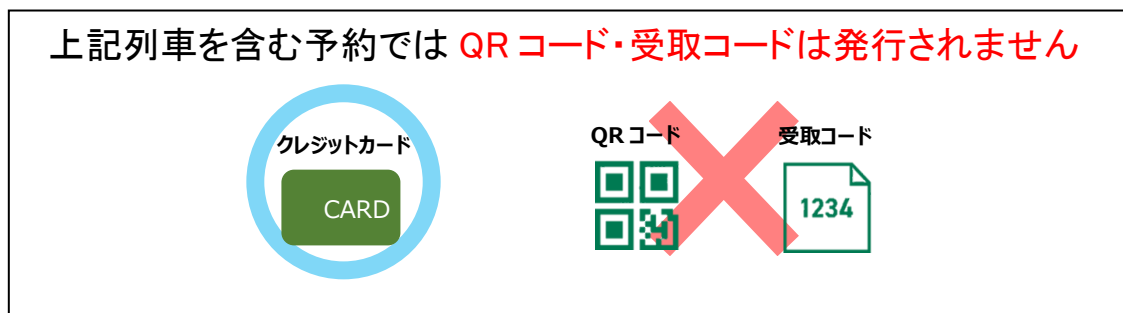

### 2 変更内容

乗車日が5月11日以降の予約行程に、以下の列車が含まれる場合、**きっぷのお受取りには「えきねっと」で決済したクレジットカードが必須**となります。

- (1) 東海道・山陽新幹線「のぞみ」「ひかり」「こだま」
- (2) 山陽・九州新幹線「みずほ」「さくら」「つばめ」
- (3) 西九州新幹線「かもめ」

5月11日以降、マイページの申込完了画面や、「えきねっと」から配信される申込完了メール等には**QRコード・受取コードが表示されなくなります。**