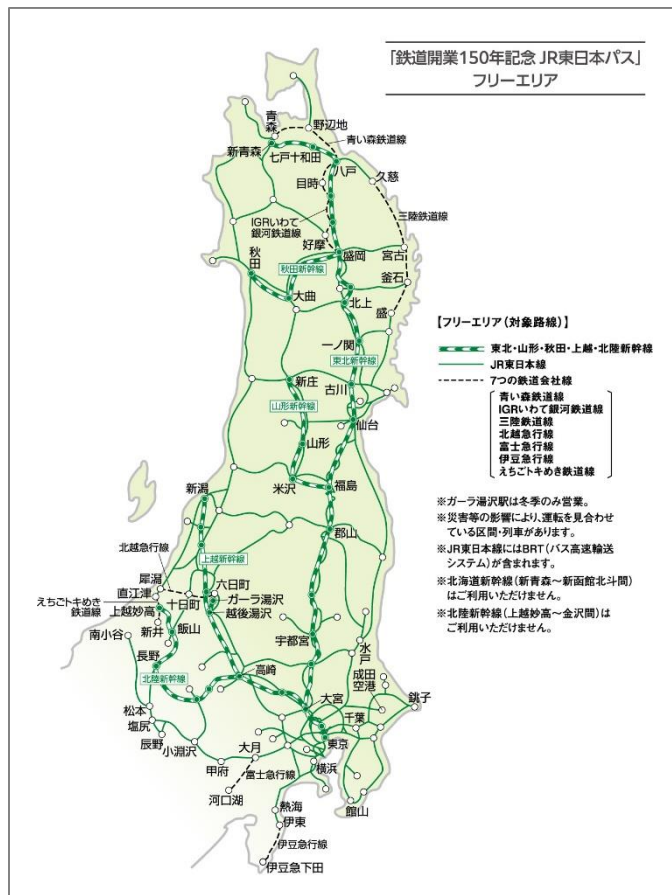

「鉄道開業150年記念 JR東日本パス」とは

JR東日本では、鉄道開業150年を記念しこれまでの歩みに感謝を表し、「鉄道開業150年記念 JR東日本パス」を「えきねっと(Web)」限定で発売しています。

■商品概要

- ○商品名 : 「鉄道開業150年記念 JR東日本パス」
- ○利用期間 : 2022年10月14日(金)～10月27日(木)
- ○発売期間 : 2022年9月14日(水)5:00～10月22日(土)23:50
  ※ご利用開始日の1ヶ月前からご利用日3日前までの発売となります。
- ○有効期間 : 3日間
- ○おねだん : おとな 22,150円 こども 10,150円
- ○発売方法 : 「えきねっと(Web)」限定発売
  ※「えきねっと」会員登録(無料)が必要です。
  ※ご予約後、フリーエリア内の駅の指定席券売機等できっぷのお受取りが必要です。
  詳しくはえきねっとホームページをご参照ください。(https://www.eki-net.com)

○主なご利用内容:

- ・フリーエリア内のJR東日本全線、青い森鉄道線、IGRいわて銀河鉄道線、三陸鉄道線、北越急行線、伊豆急行線、富士急行線、えちごトキめき鉄道線(直江津～新井間)の普通列車と特急等(新幹線を含む)の普通車自由席およびJR東日本が運行するBRTが3日間乗り降り自由です。
- ・あらかじめ座席の指定を受ければ、新幹線・優等列車の普通車指定席が4回までご利用になれます。
  ※ 北海道新幹線の新青森～新函館北斗間、北陸新幹線の上越妙高～金沢間および東海道新幹線はご利用いただけません。
  ※ 災害や工事等の影響により運転見合わせ、時刻変更となっている区間・列車があります。
  バス代行輸送区間については、代行バスをご利用いただけます。
  最新情報については、JR東日本ホームページをご参照ください。

「鉄道開業150年記念 JR東日本パス」の詳細は下記ホームページをご参照ください。

<https://www.jreast.co.jp/150th/>